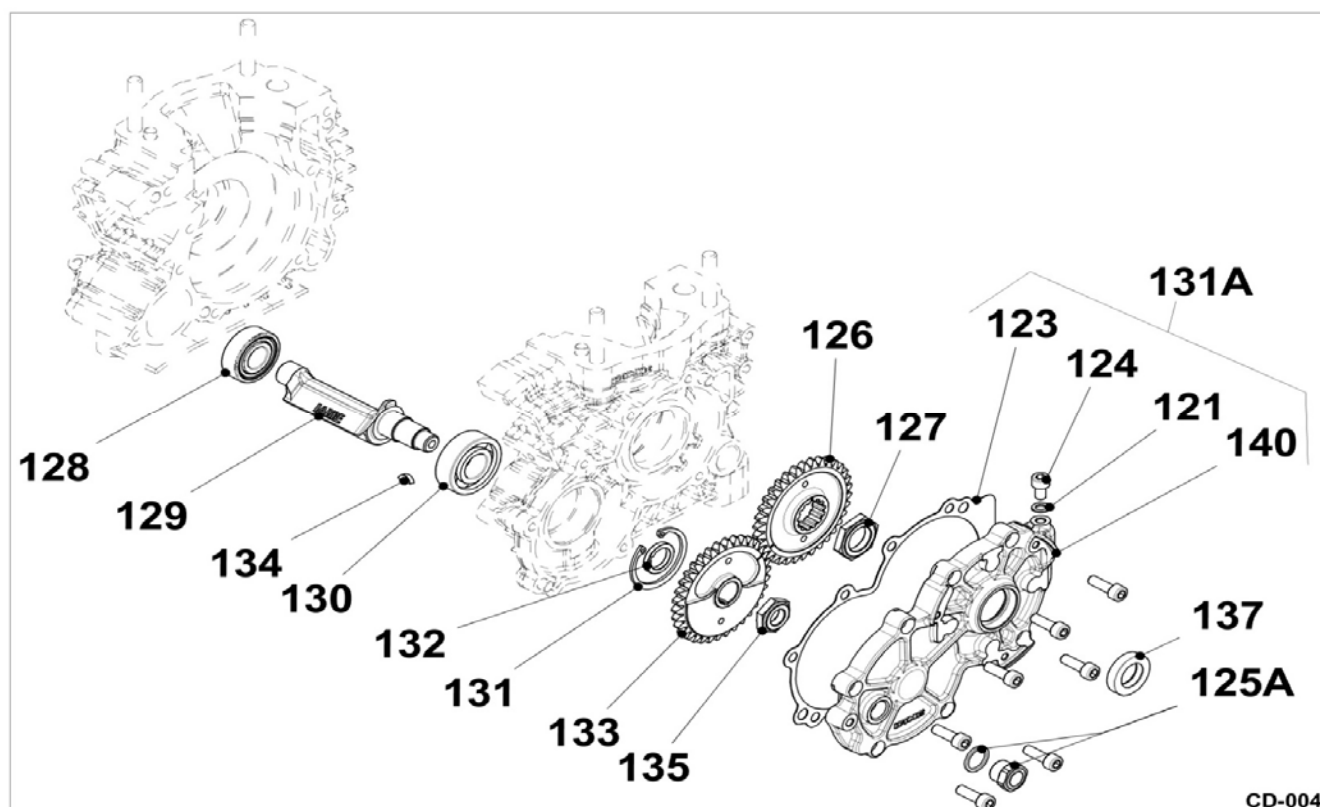

VIRABREQUIM

CD-003

POSIÇÃO	CÓDIGO	DESCRIÇÃO
060A	SQB01000	Cárter X30 Codasur
061	00031-K	Kit de 20 parafusos allen M5x16
062	F-100536	Roseta do pinhão, em aço
063	F1NF10100	Pinhão OK/OKJ Z11, em aço
063	F1NF10101	Pinhão OK/OKJ Z12, em aço
063	F1NF10102	Pinhão OK/OKJ Z13, em aço
063	F1NF10105	Pinhão OK/OKJ Z10, em aço
064	E-10426	Retentor do carter FPJ 20x35x7
065	B-71805	Junta de pressão cu fitt.
066	IFG-50000	Parafuso roscado, em cobre M6
067	X30125425A	Retentor magneto/carter
070	30404	Junta de aço 0.15
070	30407	Junta de aço 0.10
071	35398A	Rolamento 6205 BC1-1442D
072	SQC20100	Semi virabrequim transmissão X30 Codaur
073	SQC30100	Semi virabrequim ignição X30 Codasur
074	11715	Chaveta magneto
075	IFA-40500	Conexão tubo água
080	TZA-20200	Prisioneiro studbolt M8x56
082	TZC-70101	Arruela de bronze
083	TZC-50200	Gaiola da cabeça da biela
084	TZC-40100	Eixo de acoplamento biela/virabrequim
085A	TZC-50102-C	Biela completa 115mm - crank pin 22mm
086A	SQC00100	Virabrequim completo X30 Codasur
087	IFC-50350	Gaiola do pé da biela
088	B-71805	Junta de pressão
089	X30125490	Plug de pressão

090	00052-K	Kit de 20 parafusos 6x60
091	00050-K	Kit de 20 parafusos 6x50
092	00301-K	Kit de 20 arruelas M5

ENGRENAGENS

CD-004

POSIÇÃO	CÓDIGO	DESCRIÇÃO
121	00345-K	Kit de 20 arruelas M6 cu
123	SQB41400	Junta tampa engrenagens
124	00041-K	Kit de 20 parafusos M6x10
125A	IZB-90000	Parafuso nível óleo
126	SQC80100	Engrenagem
127	IFC-80201	Parafuso
128	IMB-20100	Rolamento 6202 T1XC4
129	SQC80000	Virabrequim de equilíbrio X30 Codasur
130	IFB-20501	Rolamento 6203 C4
131	SQZ00001	Anel seeger uni 7437 40mm
131A	SQB40400-M	Tampa da engrenagem completa X30 Codasur
132	SQC81100	Espaçador da engrenagem X30 Codasur
133	SQC80800	Engrenagem
134	11715	Chaveta
135	F1NC80200	Parafuso
137	IFB-40800A	Retentor KF1-2-3
140	SQB40400	Tampa engrenagem X30 Codasur