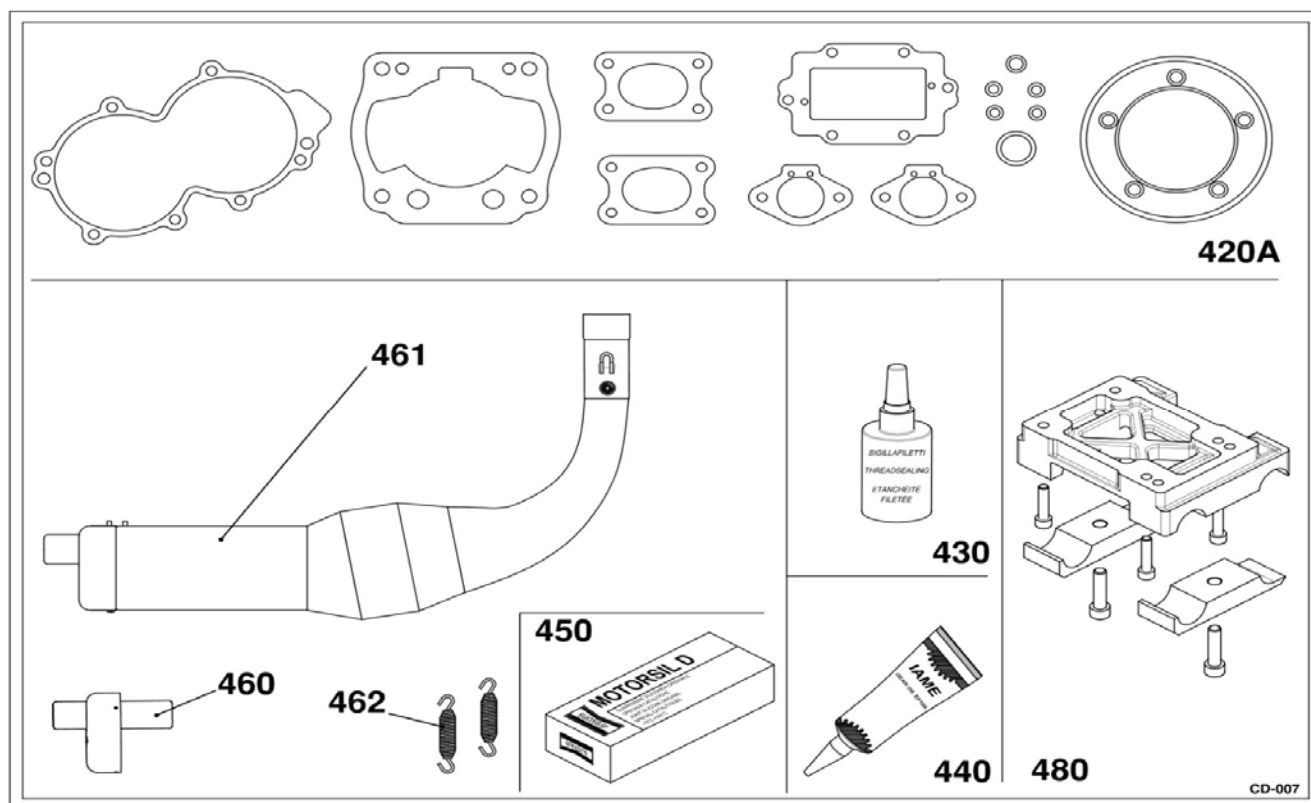

JUNTAS E ESCAPAMENTOS

POSIÇÃO	CÓDIGO	DESCRIÇÃO
420A	SQZ90000	Jogo de juntas X30 Codasur
430	00600	Tubo fixador de juntas
440	00606	Engrenagem G-EP100 wlad.
450	00602	Junta líquida
460	10721-A	Tampa do escapamento
461	SQH04000	Escapamento Codasur senior
462	IFH-55100	Mola KF1-2 / KZ
480	SQB50000	Base do motor completa