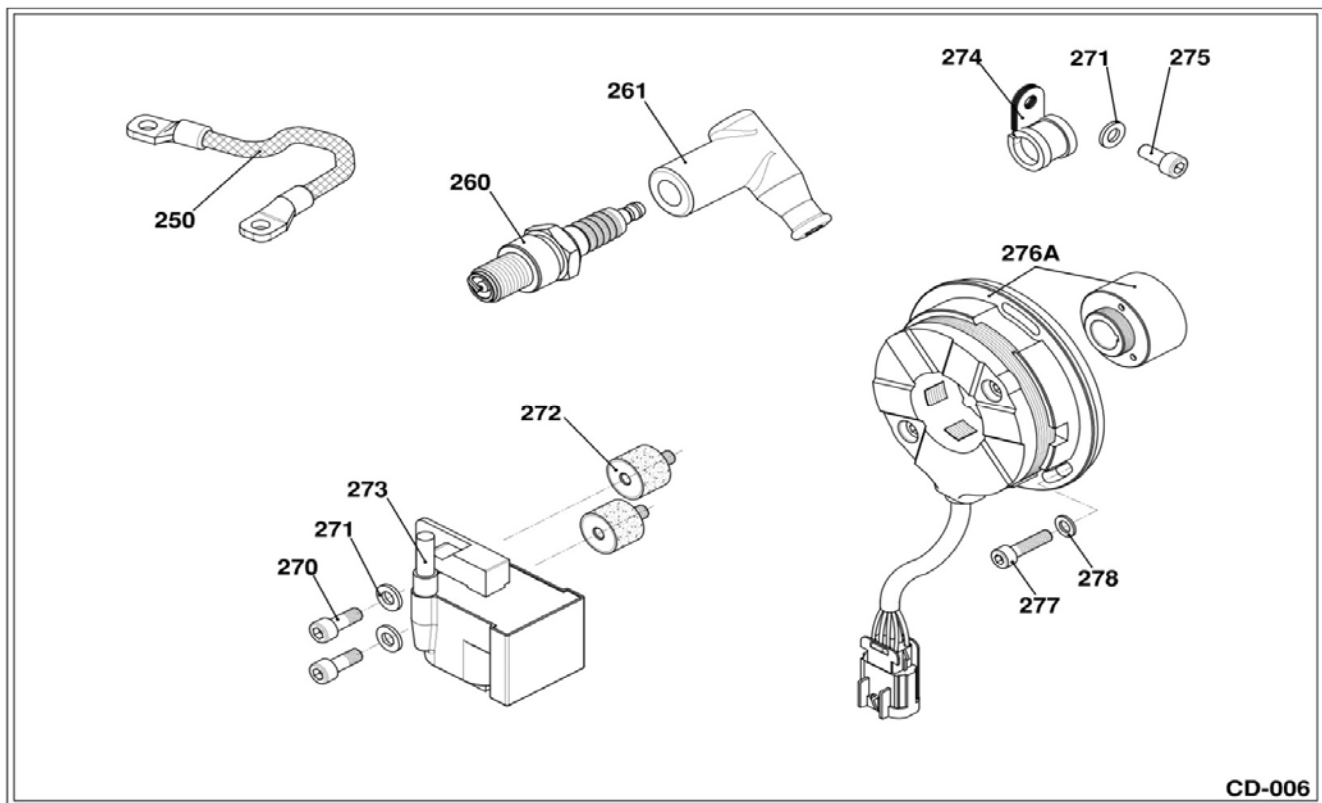

IGNIÇÃO

CD-006

POSIÇÃO	CÓDIGO	DESCRIÇÃO
250	B-35805-A	Cabo de conexão
260	10561-A	Vela NGK BR10EG
261	10544	Supressor de borracha da vela
270	00059-K	Kit de 20 parafusos tcce M6x12
271	00302-K	Kit de 20 arruelas M6
272	X30125910	Antivibrante da bobina
273	ENE03042J	Bobina eletrônica X30 Codasur júnior
273	ENE03042S	Bobina eletrônica X30 Codasur senior
274	TFB-10800	Conector de borracha 15-16
275	00043-K	Kit de 20 parafusos tcce 6x18
276A	F1NE02000	Ignição PVL OK/OKJ
277	00032-K	Kit de 20 parafusos tcce 5x20
278	IFE-20900	Arruela