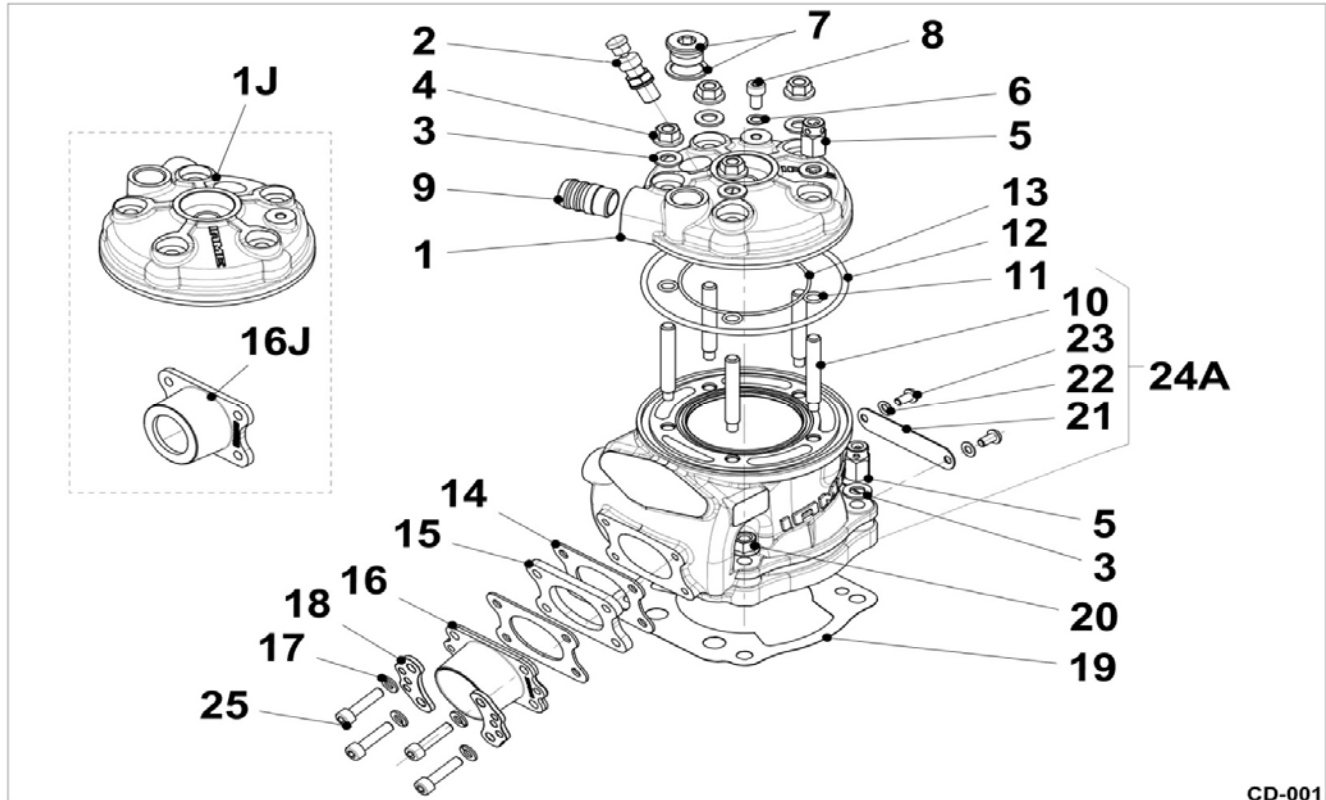

CATÁLOGO X30 CODASUR 175CC

CILINDROS E CABEÇOTES

CD-001

POSIÇÃO	CÓDIGO	DESCRIÇÃO
001	SQA40100-C	Cabeça de cilindro com válvula de descompressão p/motor X30 Codasur
001J	SQA40101-C	Cabeça de cilindro com válvula de descompressão p/motor X30 Codasur Junior
002	F1NA44000	Descompressor OK/OKJ
003	00303-K	Kit de arruelas M8
004	TZA-20300	Porca com arruela M8
005	10352	Cabeça/porca do lacre do exaustor
006	00345-K	Kit de 20 arruelas M6 cu
007	IFA-90000	Tampa/parafuso de alumínio M18x1.5
008	00066-K	Kit de 20 parafusos M6X12
009	IFA-40500	Conexão tubo de água
010	TZA-20202	Pino roscado, em aço M8x57.7
011	B-25825	Junta do cabeçote oring
012	IFA-40300	Junta do cabeçote oring
013	TZA-90000	Junta do cabeçote oring
014	IFA-20500	Junta do tubo de exustão reedster/KZ
015	IFH-20500	Espaçador de exaustão reedster/KZ
016	TFH-02002	Conector do escapamento, em aço
016J	SQH02000	Conector do escapamento júnior, em aço
017	00331-K	Kit de arruelas exaustor M6
018	F1NH20600	Suporte puxa-molas
019	TZB-10400-0.2	Junta base cilindro 0.2 KZ-175cc
019	TZB-10400-0.4	Junta base cilindro 0.4 KZ-175cc
019	TZB-10400-0.5	Junta base cilindro 0.5 KZ-175cc

PISTÕES

POSIÇÃO	CÓDIGO	DESCRIÇÃO
050	TZA-20901	Pino de pistão aliviado não roscado 15x49
051	IFA-21050	Clip p/pino reedster/KZ
052A	TZA-20602-63.78CV	Pistão completo 63.78V
052A	TZA-20602-63.80CV	Pistão completo 63.80V
052A	TZA-20602-63.82CV	Pistão completo 63.82V
052A	TZA-20602-63.84CV	Pistão completo 63.84V
052A	TZA-20602-63.86CV	Pistão completo 63.86V
052A	TZA-20602-63.88CV	Pistão completo 63.88V
052A	TZA-20602-63.90CV	Pistão completo 63.90V
052A	TZA-20602-63.92CV	Pistão completo 63.92V