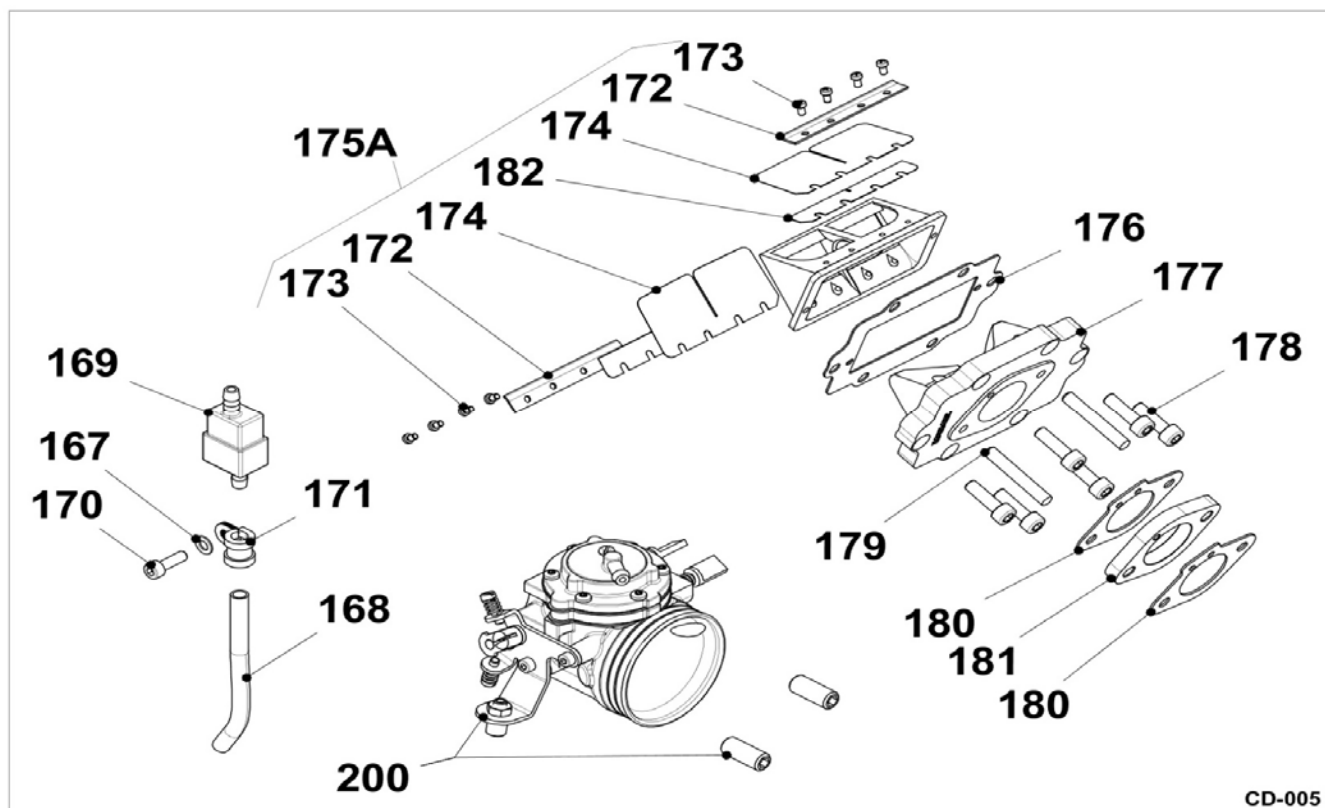

CARBURADOR E PALHETAS

CD-005

POSIÇÃO	CÓDIGO	DESCRIÇÃO
167	00301-K	Kit de arruelas M5
168	A-61810-B	Conector de borracha 10 cm
169	F1NG06000	Filtro combustível
170	00031-K	Kit de 20 parafusos M5x16
171	TFB-10700	Conector de borracha 10-12
172	IFG-20250	Fixador reedster de palhetas
173	10382	Parafusos fixação palhetas
174	IFG-20350-C2	Kit palhetas 0.26
175A	SQG02000	Pirâmide completa X30 Codasur
176	F1NB41100	Junta da flange reedster
177	SQB41000	Flange X30 Codasur
178	00044-K	Kit de 20 parafusos cilindro H. 6x20
179	A-125355	Prisioneiro M6X40
180	10360-B	Junta do carburador
181	F1NG31001	Espaçador OK 7/28mm
182	SQG20400	Reforço da palheta X30 Codasur
200	A-10912	Carburador Tillotson HW-22B