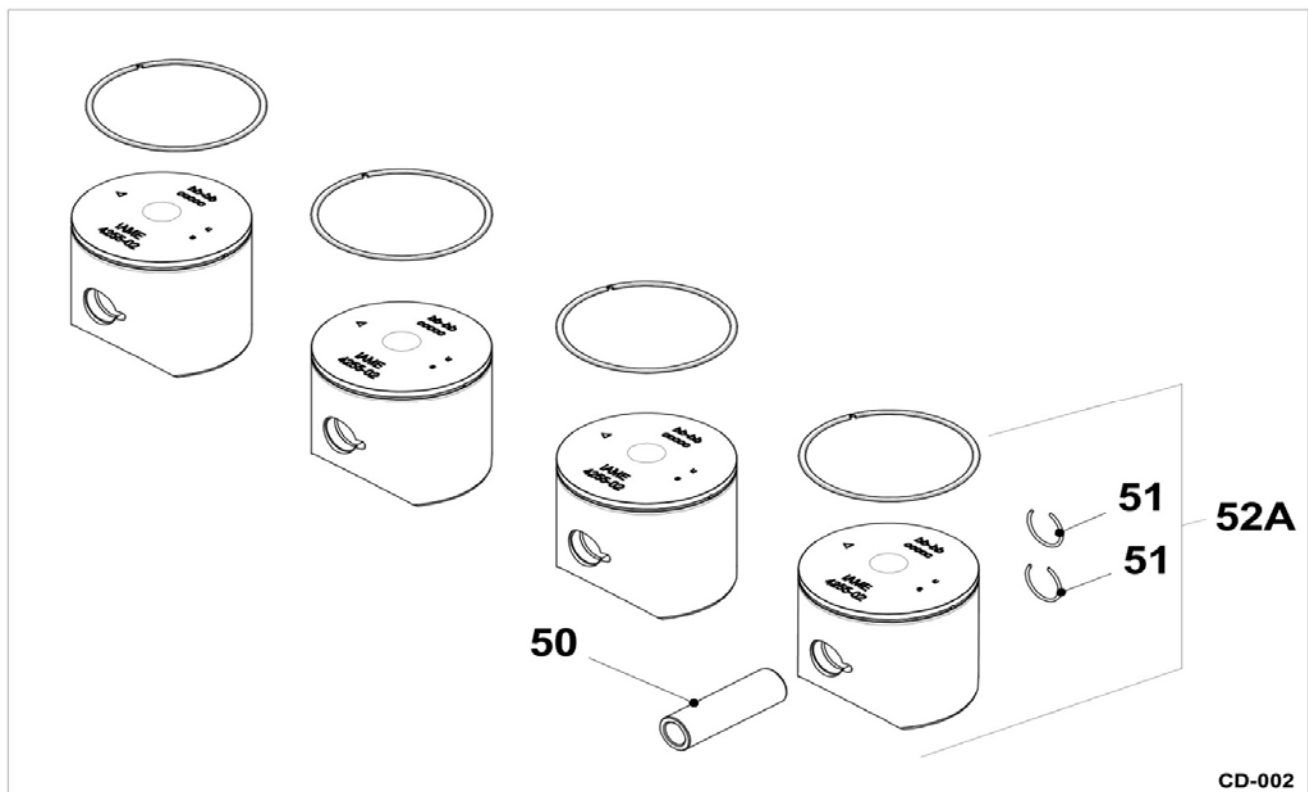

CATÁLOGO X30 CODASUR 175CC

CILINDROS E CABEÇOTES

CD-001

POSIÇÃO	CÓDIGO	DESCRIÇÃO
001	SQA40100-C	Cabeça de cilindro com válvula de descompressão p/motor X30 Codasur
001J	SQA40101-C	Cabeça de cilindro com válvula de descompressão p/motor X30 Codasur Junior
002	F1NA44000	Descompressor OK/OKJ
003	00303-K	Kit de arruelas M8
004	TZA-20300	Porca com arruela M8
005	10352	Cabeça/porca do lacre do exaustor
006	00345-K	Kit de 20 arruelas M6 cu
007	IFA-90000	Tampa/parafuso de alumínio M18x1.5
008	00066-K	Kit de 20 parafusos M6X12
009	IFA-40500	Conexão tubo de água
010	TZA-20202	Pino roscado, em aço M8x57.7
011	B-25825	Junta do cabeçote oring
012	IFA-40300	Junta do cabeçote oring
013	TZA-90000	Junta do cabeçote oring
014	IFA-20500	Junta do tubo de exustão reedster/KZ
015	IFH-20500	Espaçador de exaustão reedster/KZ
016	TFH-02002	Conector do escapamento, em aço
016J	SQH02000	Conector do escapamento júnior, em aço
017	00331-K	Kit de arruelas exaustor M6
018	F1NH20600	Suporte puxa-molas
019	TZB-10400-0.2	Junta base cilindro 0.2 KZ-175cc
019	TZB-10400-0.4	Junta base cilindro 0.4 KZ-175cc
019	TZB-10400-0.5	Junta base cilindro 0.5 KZ-175cc

PISTÕES

POSIÇÃO	CÓDIGO	DESCRIÇÃO
050	TZA-20901	Pino de pistão aliviado não roscado 15x49
051	IFA-21050	Clip p/pino reedster/KZ
052A	TZA-20602-63.78CV	Pistão completo 63.78V
052A	TZA-20602-63.80CV	Pistão completo 63.80V
052A	TZA-20602-63.82CV	Pistão completo 63.82V
052A	TZA-20602-63.84CV	Pistão completo 63.84V
052A	TZA-20602-63.86CV	Pistão completo 63.86V
052A	TZA-20602-63.88CV	Pistão completo 63.88V
052A	TZA-20602-63.90CV	Pistão completo 63.90V
052A	TZA-20602-63.92CV	Pistão completo 63.92V