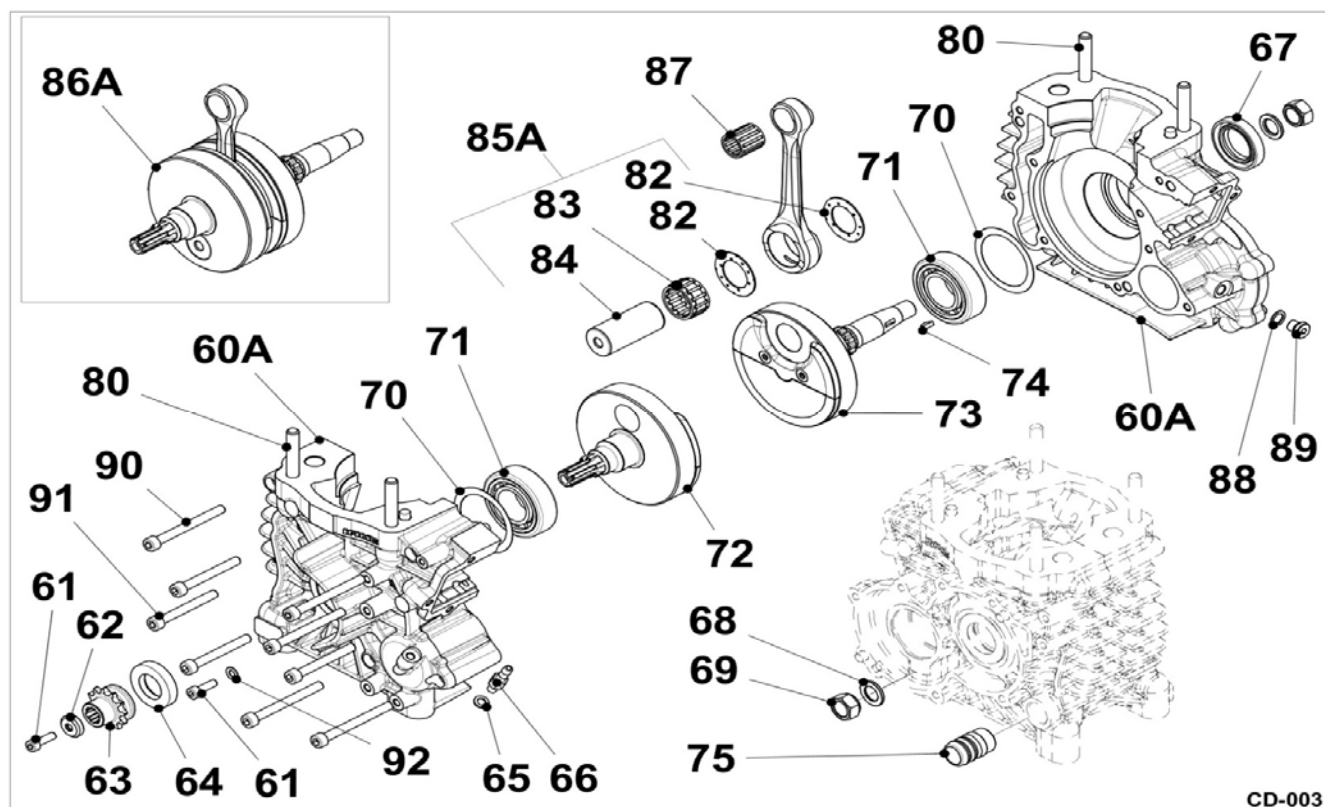

VIRABREQUIM

CD-003

POSIÇÃO	CÓDIGO	DESCRIÇÃO
060A	SQB01000	Cárter X30 Codasur
061	00031-K	Kit de 20 parafusos allen M5x16
062	F-100536	Roseta do pinhão, em aço
063	F1NF10100	Pinhão OK/OKJ Z11, em aço
063	F1NF10101	Pinhão OK/OKJ Z12, em aço
063	F1NF10102	Pinhão OK/OKJ Z13, em aço
063	F1NF10105	Pinhão OK/OKJ Z10, em aço
064	E-10426	Retentor do carter FPJ 20x35x7
065	B-71805	Junta de pressão cu fitt.
066	IFG-50000	Parafuso roscado, em cobre M6
067	X30125425A	Retentor magneto/carter
070	30404	Junta de aço 0.15
070	30407	Junta de aço 0.10
071	35398A	Rolamento 6205 BC1-1442D
072	SQC20100	Semi virabrequim transmissão X30 Codaur
073	SQC30100	Semi virabrequim ignição X30 Codasur
074	11715	Chaveta magneto
075	IFA-40500	Conexão tubo água
080	TZA-20200	Prisioneiro studbolt M8x56
082	TZC-70101	Arruela de bronze
083	TZC-50200	Gaiola da cabeça da biela
084	TZC-40100	Eixo de acoplamento biela/virabrequim
085A	TZC-50102-C	Biela completa 115mm - crank pin 22mm
086A	SQC00100	Virabrequim completo X30 Codasur
087	IFC-50350	Gaiola do pé da biela
088	B-71805	Junta de pressão
089	X30125490	Plug de pressão