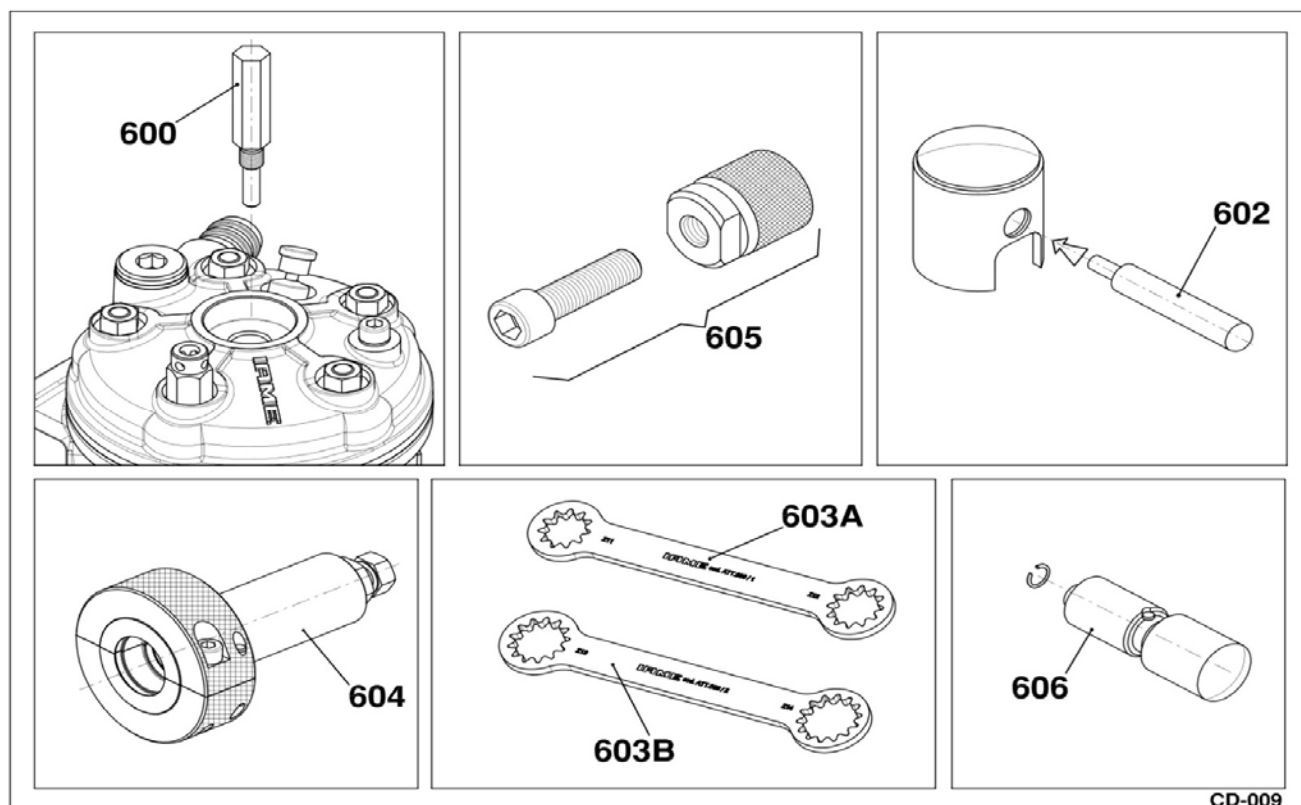

FERRAMENTAS

CD-009

POSIÇÃO	CÓDIGO	DESCRIÇÃO
600	10271	Ferramenta para parar pistão
602	ATT-017	Pulsão para empurrar pino do pistão
603A	ATT-066/1	Ferramenta para travar pinhão Z11/Z12
603B	ATT-066/2	Ferramenta para travar pinhão Z13/Z14
604	ATT-048	Extrator de anel
606	ATT-006	Ferramenta para montar anel do pistão