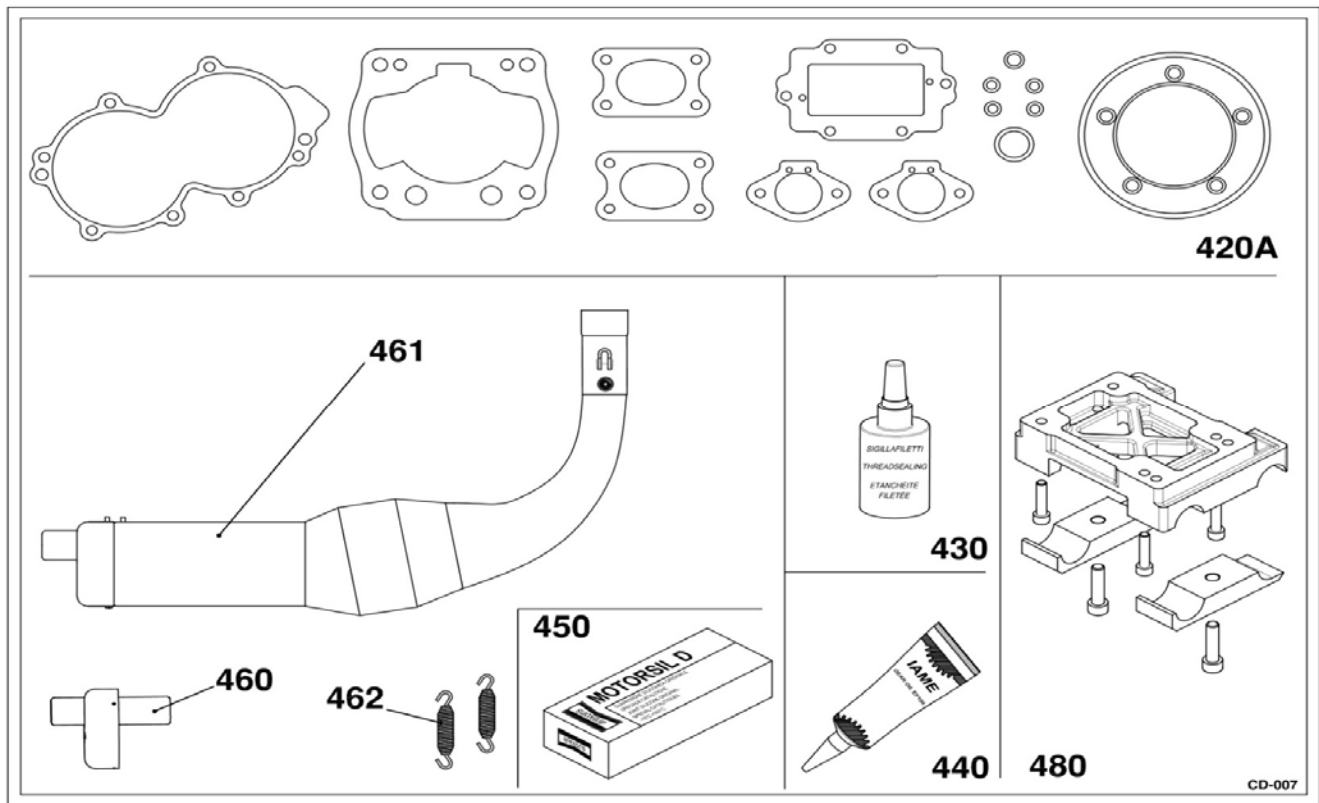

JUNTAS E ESCAPAMENTOS

POSIÇÃO	CÓDIGO	DESCRIÇÃO
420A	SQZ90000	Jogo de juntas X30 Codasur
430	00600	Tubo fixador de juntas
440	00606	Engrenagem G-EP100 wlad.
450	00602	Junta líquida
460	10721-A	Tampa do escapamento
461	SQH04000	Escapamento Codasur senior
462	IFH-55100	Mola KF1-2 / KZ
480	SQB50000	Base do motor completa