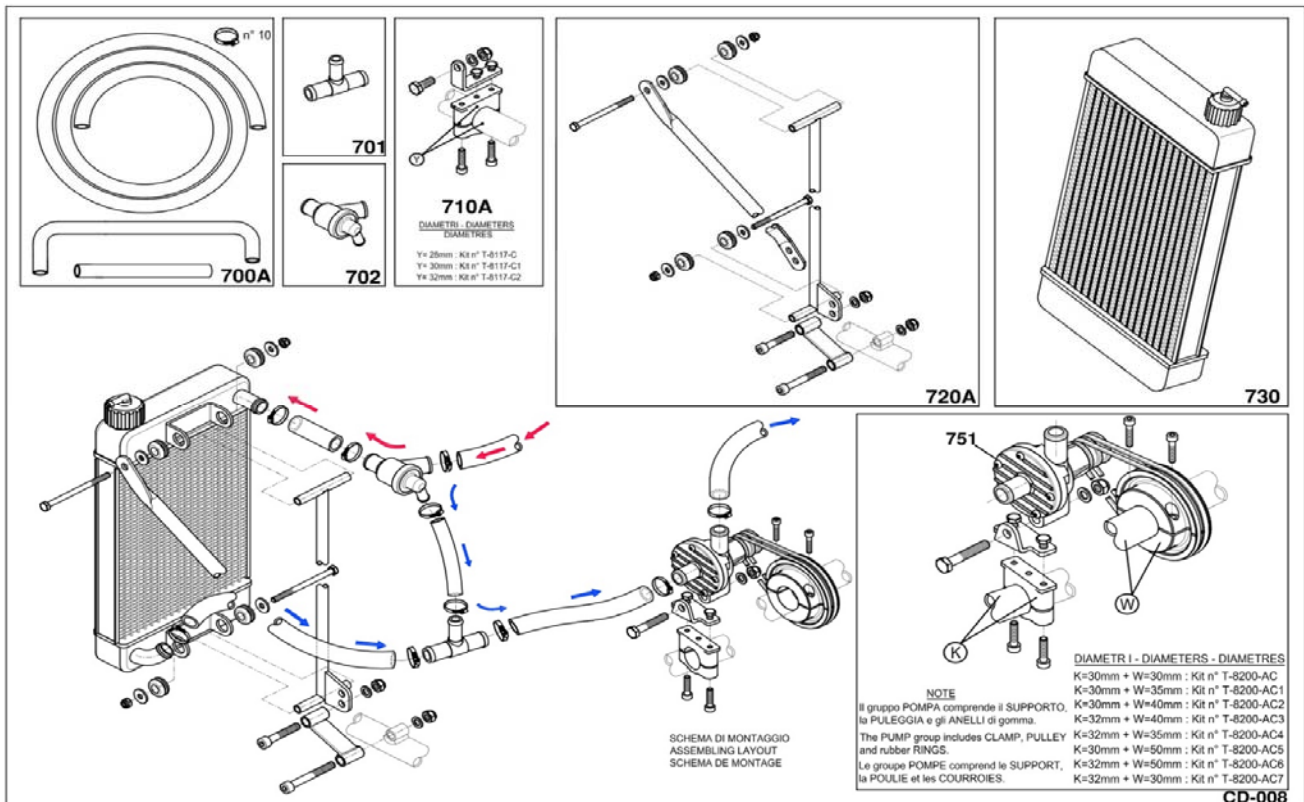

SISTEMA DE REFRIGERAÇÃO

POSIÇÃO	CÓDIGO	DESCRIÇÃO
700A	T-8313B-C	Kit de mangueiras azuis completas
702	IFI-05900	Termostato 50 graus
710A	T-8117-C1	Kit suporte braçadeira mm 30
710A	T-8117-C2	Kit suporte braçadeira mm 32
720A	T-8136-C	Kit suporte radiador 410*230mm
730	T-8001	Kit suporte radiador 410*230mm
751	T-8203-C5	Kit bomba água 30/50
751	T-8203-C6	Kit bomba água 32/50