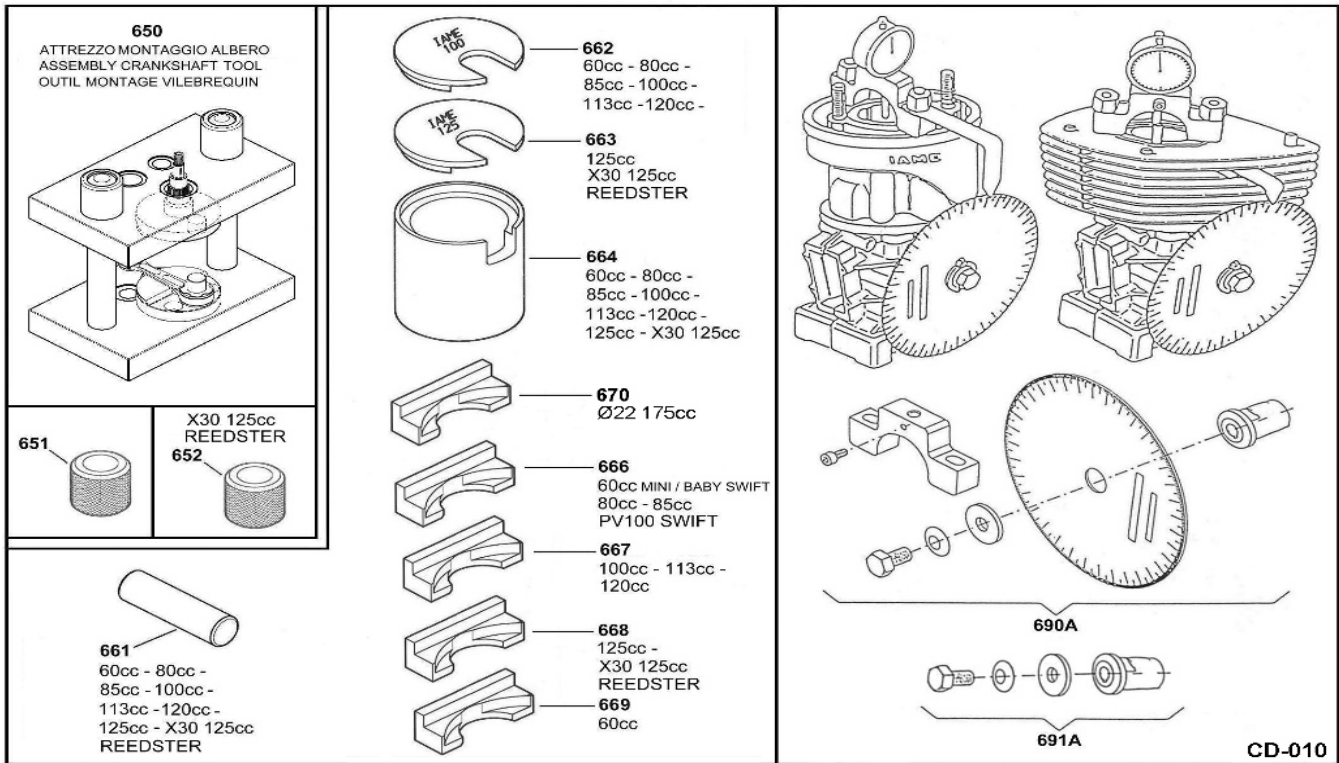

FERRAMENTAS VIRABREQUIM

POSIÇÃO	CÓDIGO	DESCR
650	10110A	Ferramenta para montar virabrequim
652	10150B	Ferramenta guia do eixo
661	10107	Pulsão para empurrar eixo
663	10113	Prato do virabrequim
664	10100	Suporte desmontagem virabrequim
668	10112	Inserto virabrequim 175cc axe 22mm